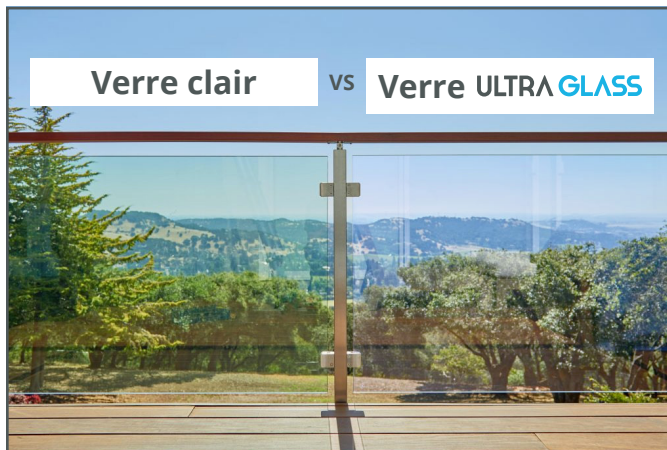

[CLIQUEZ ICI POUR CONSULTER NOTRE CERTIFICATION DE QUALITÉ/SÉCURITÉ](#)

Verre sur mesure **DISPONIBLE** (prix sur demande)

Verre **ULTRA GLASS** Voyez la différence

Chaque panneau est fabriqué à partir de verre à faible teneur en fer. Le produit est complètement ultra clair et vous assure donc une vue impeccable. Comme tous les matériaux sont manufacturés directement pour nous, nous pouvons nous assurer que le verre est conçu avec précision selon nos plus hauts standards.

Les prix indiqués sont en vigueur pour l'année en cours et peuvent être modifiés sans préavis.

CARACTÉRISTIQUES DE NOTRE VERRE TREMPÉ:

- Épaisseur : 12 et 10 mm, offrant solidité et durabilité.
- Transparence inégale : Jusqu'à 90% de transmission lumineuse, éliminant presque totalement la teinte verte visible dans le verre clair standard.
- Bords polis : Finition élégante et sécuritaire.
- Coins arrondis : Sécurité accrue et design moderne.
- Verre trempé : Résistance thermique et mécanique jusqu'à 5 fois supérieure à celle du verre standard.
- Conforme aux normes de sécurité : Certifié selon les standards nord-américain.